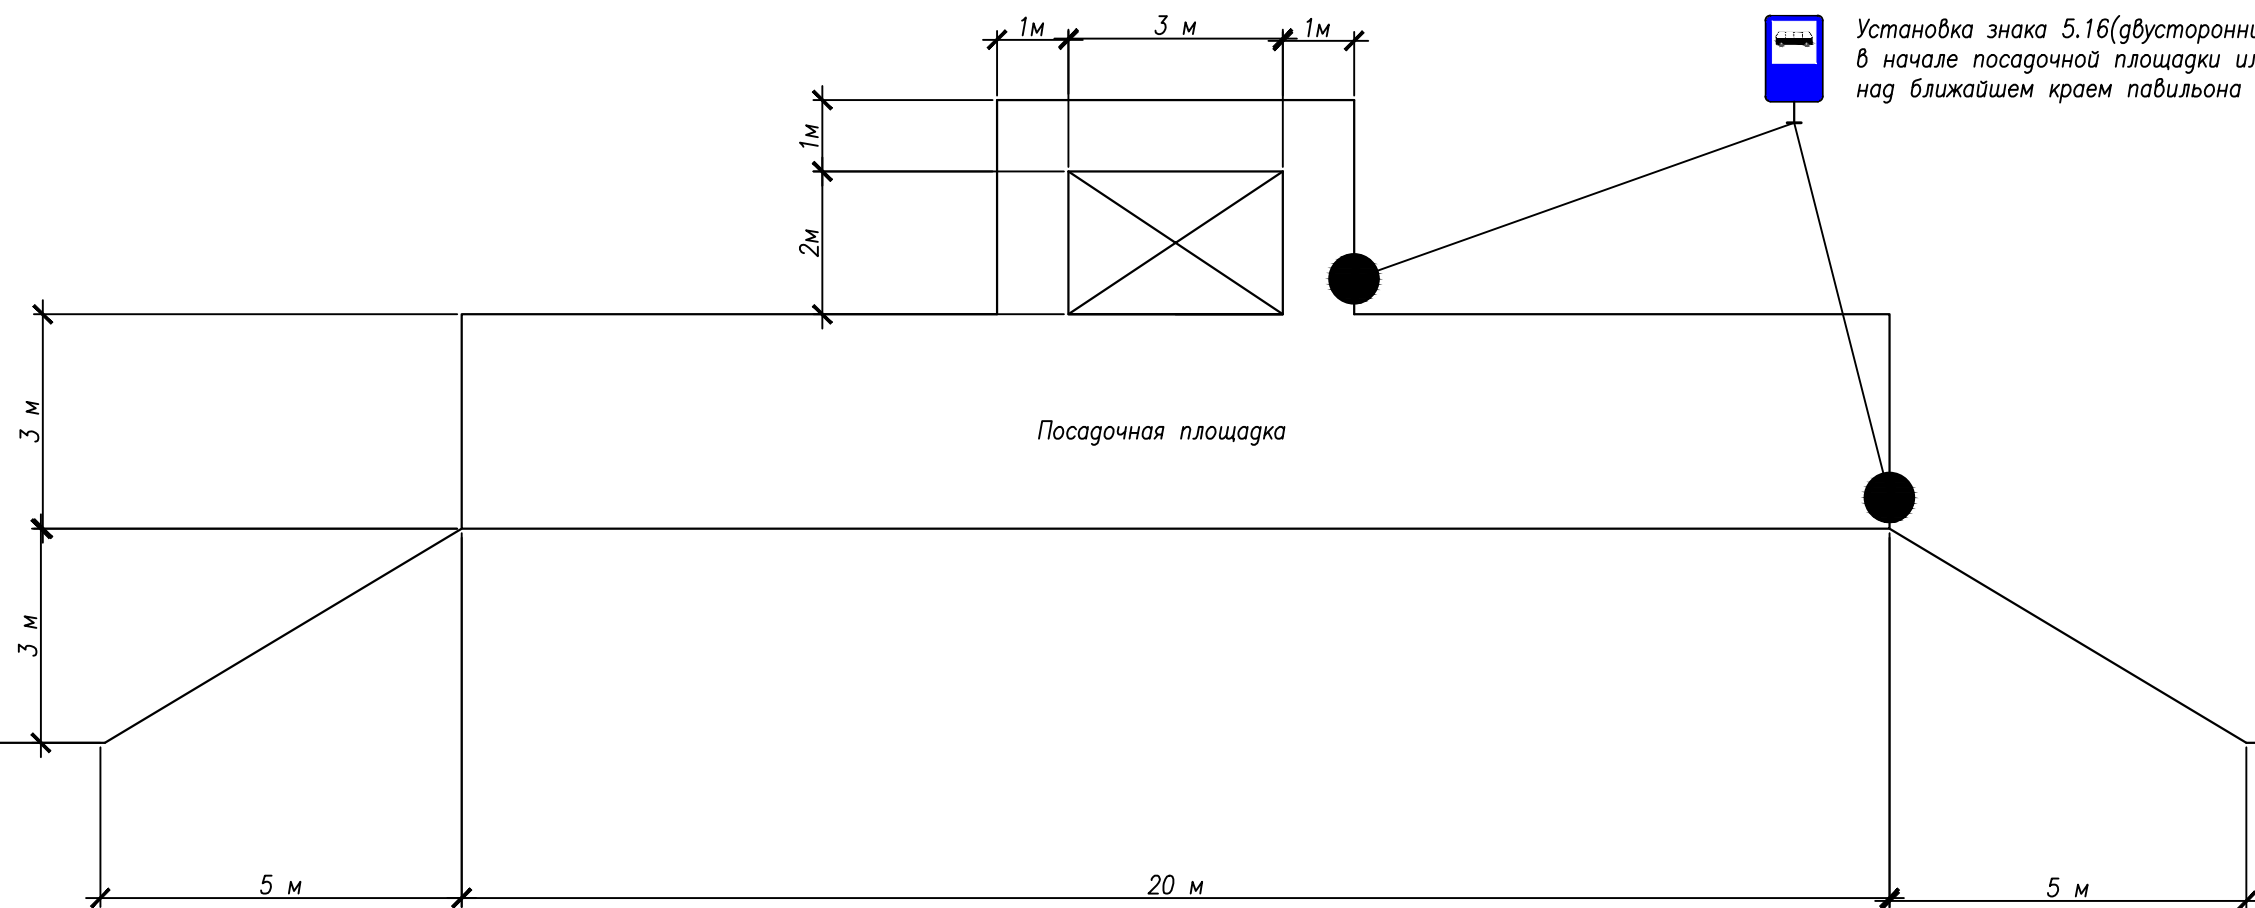

Павильон для пассажиров

Посадочная площадка

Инв.№ подл. Погр. и дата Взам. инв.№

					Организация дорожного движения в населенных пунктах с.Еланка д.Покровка, д.Красноникольск, д.Никола-Гавриловка Усть-Таркского района Новосибирской области			
Изм.	Лист	№ докум.	Подп.	Дата	Типовая схема установки технических средств организации дорожного движения на остановке общественного транспорта	Лит.	Лист	Листов
Разраб.		Некипелова						
Пров.								
Н.контр.								
Утв.								
						ООО "Продвижение"		